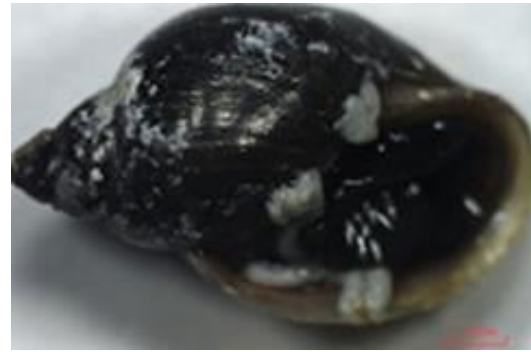

小型巻貝について

① 黒色 巻方向:反時計

卵(ゼリー状)

② 茶色 巻方向:時計

③ 黒色 巻方向:反時計